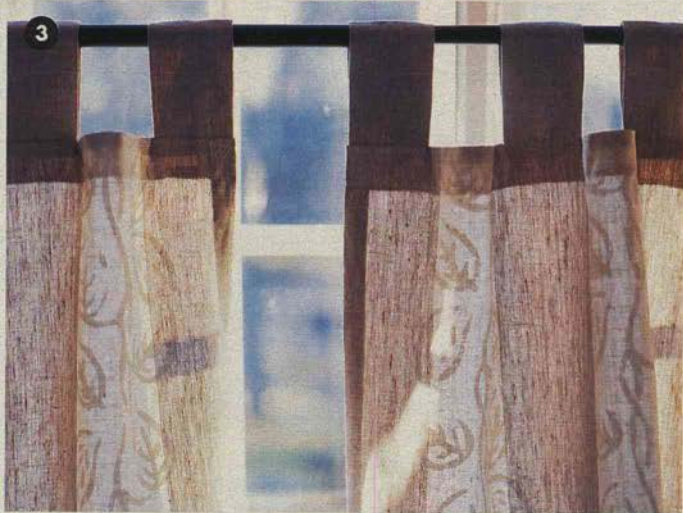

RING svart eller

grått stål **59.-/2 st**

3. PERNILLA metervara. 100% bomull. Bredd 150 cm **29.-/m**

Sy servetter och tallriksunderlägg som matchar din matplats. Lyx för en minibudget.

Allt till dina fönster utom utsikten.